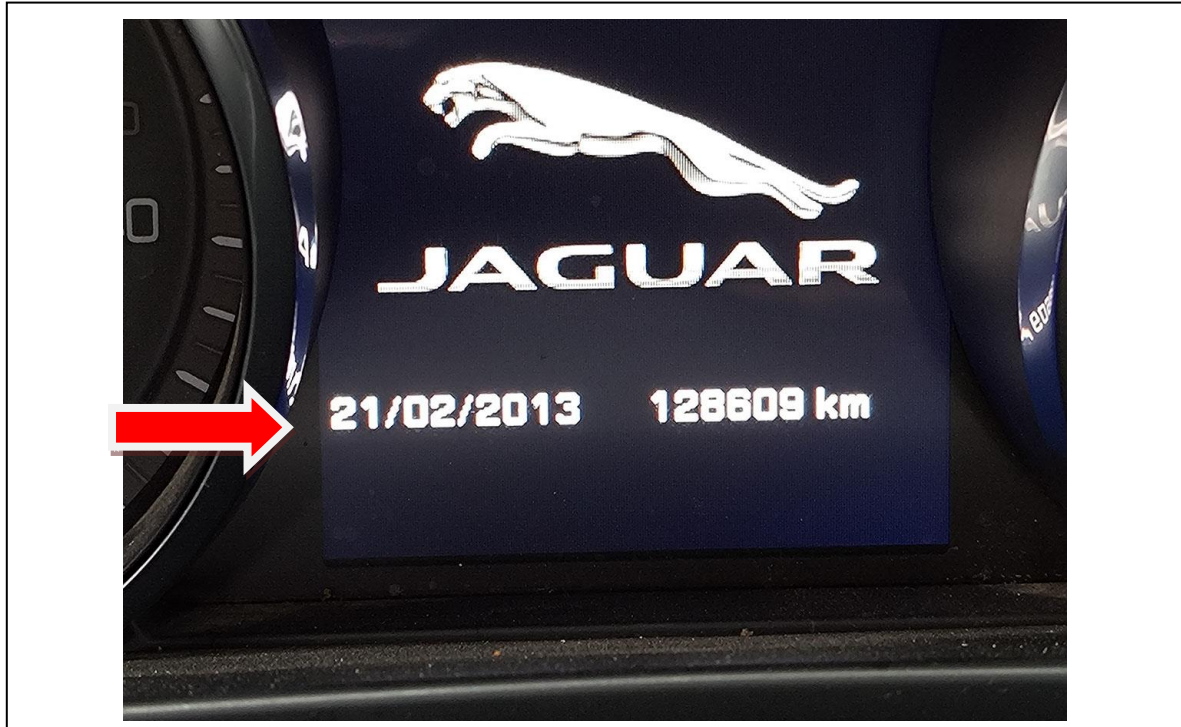

# 相片說明

桃園市汽車商業同業公會

1. 車號 APP-8728 車頭全貌。

2. 車號 APP-8728 車尾全貌。

# 相片說明

3. 車號 APP-8728 查驗當日里程數：128609 KM。

4. 車號 APP-8728 車身號碼 SAJAB4BN6GA928951。

桃園市汽車商業同業公會